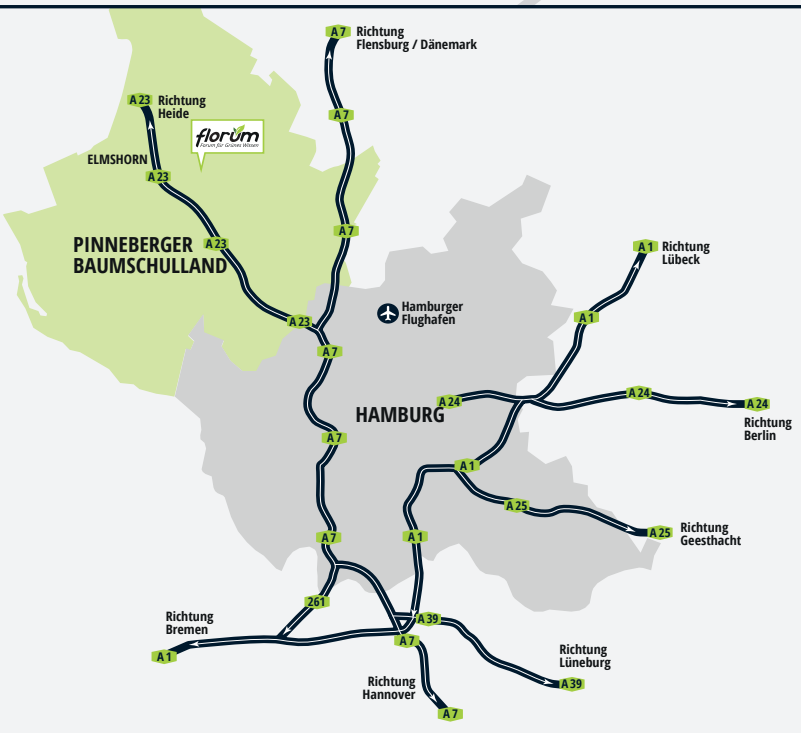

ANFAHRT

Anreise mit dem Auto

Autobahn A 23, Abfahrt Nr. 15 (Tornesch / Uetersen / Barmstedt), dann Richtung Barmstedt / Ellerhoop, nach ca. 250 m an der Ampel rechts abbiegen und der Beschilderung folgen.

Nach etwa 250 m erreichen Sie die Parkplätze der Ausstellung.

Gartenbauzentrum (GBZ) der Landwirtschaftskammer Schleswig-Holstein

Landesverband Schleswig-Holstein im Bund deutscher Baumschulen (BdB) e.V.

Thiensen 16 | 25373 Ellerhoop

Vorstand: Niels Reinke

Geschäftsführer: Dr. Frank Schoppa

Service-GRÜN – Fördergesellschaft für Baumschulen und Gartenbau in Norddeutschland mbH

Eine Service-Gesellschaft des Landesverbandes Schleswig-Holstein im Bund deutscher Baumschulen (BdB) e.V.

Geschäftsführer: Dr. Frank Schoppa, Niels Reinke

Geschäftsstelle Ellerhoop

Thiensen 16 | 25373 Ellerhoop

Tel. +49 (0) 4120 70 68 400 | Fax +49 (0) 4120 70 68 409

Mail schoppa@bdb-sh.de

Web www.bdb-schleswig-holstein.de, www.pinneberger-baumschulland.de

Projektberatung Print /Web und Produktion

E.H.S. Edition Hamburger Satz Druck GmbH

Industriestr. 10 | 22869 Schenefeld

Tel. +49 (0) 40 840 56 47 0 | Fax +49 (0) 40 840 56 47 29

Mail info@ehsmedia.de

Web www.ehsmedia.de