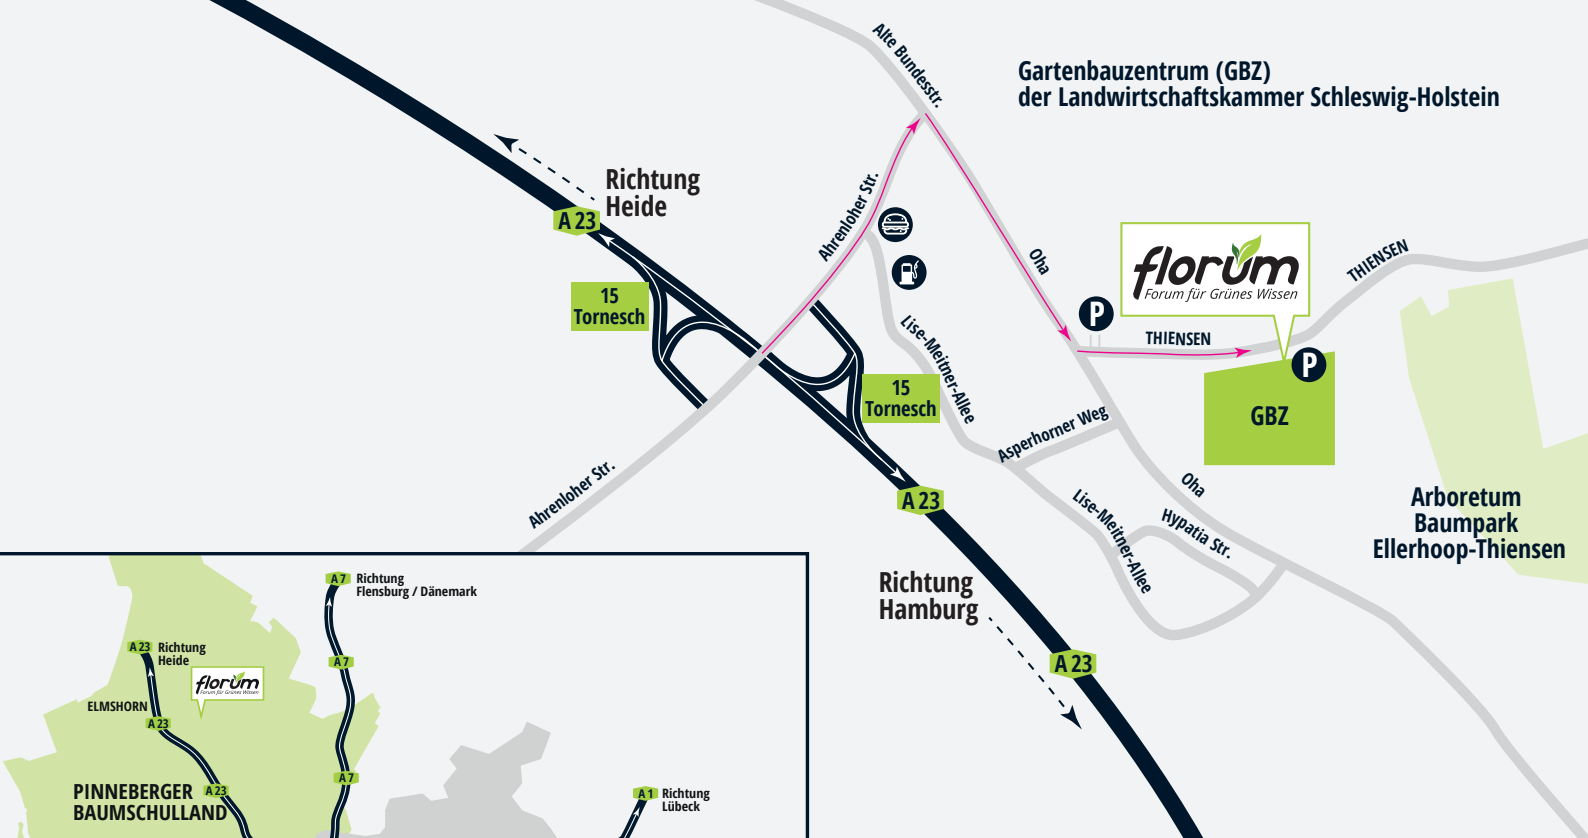

ANFAHRT

Anreise mit dem Auto

Autobahn A 23, Abfahrt Nr. 15 (Tornesch / Uetersen / Barmstedt), dann Richtung Barmstedt / Ellerhoop, nach ca. 250 m an der Ampel rechts abbiegen und der Beschilderung folgen.

Nach etwa 250 m erreichen Sie die Parkplätze der Ausstellung.

Gartenbauzentrum (GBZ) der Landwirtschaftskammer Schleswig-Holstein

Landesverband Schleswig-Holstein im Bund deutscher Baumschulen (BdB) e.V.

Thiensen 16 | 25373 Ellerhoop

Vorstand: Niels Reinke

Geschäftsführer: Dr. Frank Schoppa

Service-GRÜN – Fördergesellschaft für Baumschulen und Gartenbau in Norddeutschland mbH

Eine Service-Gesellschaft des Landesverbandes Schleswig-Holstein im Bund deutscher Baumschulen (BdB) e.V.

Geschäftsführer: Dr. Frank Schoppa, Niels Reinke

Geschäftsstelle Ellerhoop

Thiensen 16 | 25373 Ellerhoop

Tel. +49 (0) 4120 70 68 400 | Fax +49 (0) 4120 70 68 409

Mail schoppa@bdb-sh.de

Web www.bdb-schleswig-holstein.de, www.pinneberger-baumschulland.de

Projektberatung Print /Web und Produktion

E.H.S. Edition Hamburger Satz Druck GmbH

Industriestr. 10 | 22869 Schenefeld

Tel. +49 (0) 40 840 56 47 0 | Fax +49 (0) 40 840 56 47 29

Mail info@ehsmedia.de

Web www.ehsmedia.de